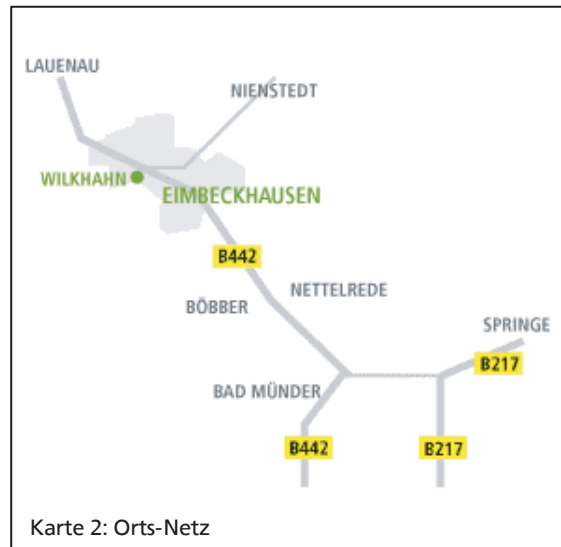

Karte 2: Orts-Netz

Karte 3: Eimbeckhausen

Anfahrtsbeschreibung Wilkhahn Deutschland (Eimbeckhausen)

Mit dem Auto

Wilkhahn ist von Hannover-Zentrum ca. 35 Fahrminuten entfernt:

Über die A 2 von Norden - Richtung Dortmund - oder von Süden - Richtung Hannover - kommend, nehmen Sie die Abfahrt Lauenau. Dann auf die B 442 Richtung Hameln/Bad Münder.

Nach ca. 7 Km sehen Sie in Eimbeckhausen das Firmengelände in Höhe des Ortsschildes auf der rechten Seite. Biegen Sie vor der AVIA-Tankstelle nach rechts ab und folgen der Beschilderung. Besucherparkplätze finden Sie auf der rechten Seite vor dem Empfang.

Mit der Bahn

Bad Münder erreichen Sie halbstündlich von Hannover aus mit der S-Bahn. Vor dem Bahnhof in Bad Münder stehen Taxen bereit, bis Eimbeckhausen sind es dann noch ca. 9 km. Die Fahrtzeit beträgt ca. 50 Minuten.

Mit dem Flugzeug

Der Internationale Flughafen Hannover-Langenhagen ist ca. 30 Fahrminuten von Wilkhahn entfernt.