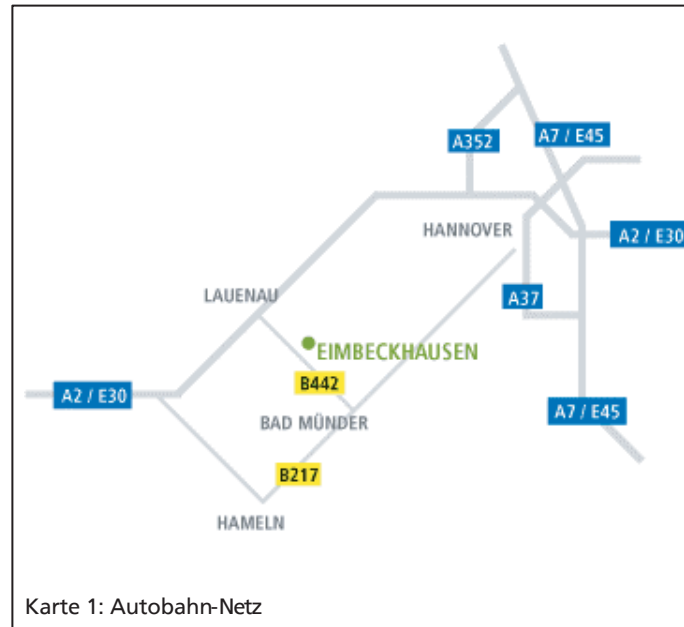

Wilkhahn

Wegbeschreibung

Wilkhahn
Wilkening + Hahne GmbH + Co
Fritz-Hahne-Straße 8
D-31848 Bad Münder
Germany
Phone: ++49 (5042) 999-0
Fax: ++49 (5042) 999-226
E-mail: info@wilkhahn.de